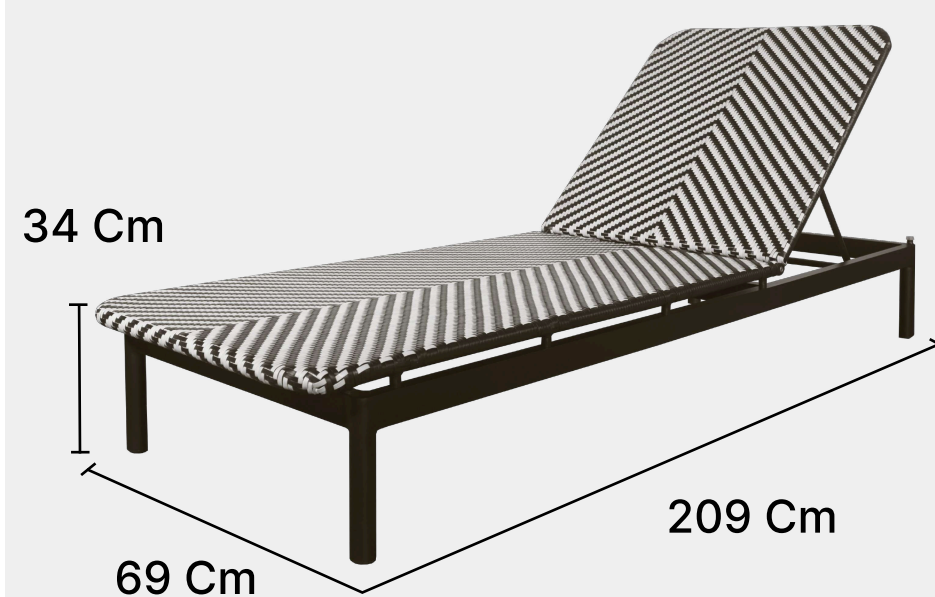

โครง	ผ้าตาข่าย
■ ดำ	■ คาร์บอน

AT1122/C/WH

โครง	ผ้าตาข่าย
□ ขาว	□ ครีม

เตียงริมนสระหวายเทียม

Synthetic Rattan Sunbed

วัสดุหวายเทียม (Synthetic Rattan)

ผลิตจากพลาสติกคุณภาพสูง (HDPE) ที่ยืดหยุ่น

พนักพิง ปรับระดับได้

สามารถปรับระดับได้ 4 ระดับ

NC-19117/C-1/B

W69 x D199 x H29 Cm

COLOR

โครง หวายเทียม

ดีไซน์โค้งมน

ขึ้นโครงอลูมิเนียมด้วยเครื่องมือที่ทันสมัย

ขนาด