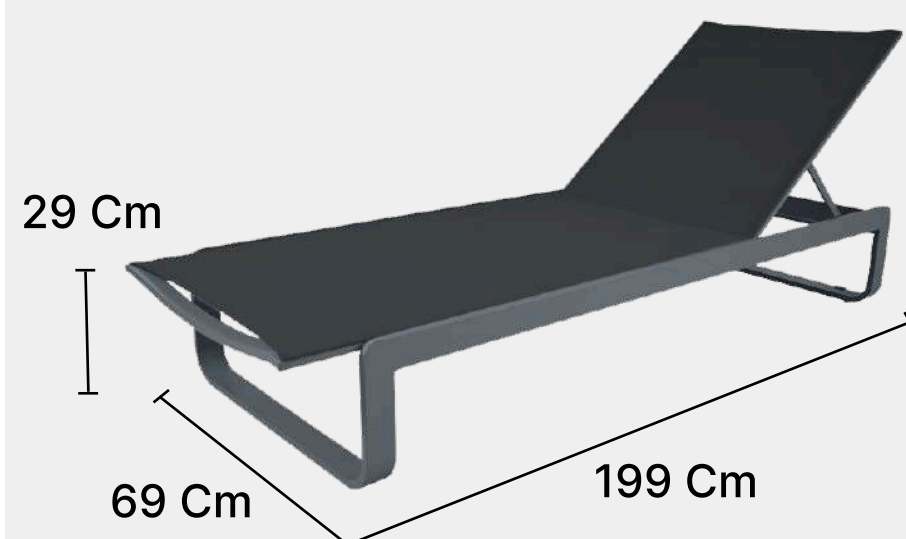

ผ้าตาข่าย (Sling fabric)

นุ่ม ทนทาน รับน้ำหนักได้ดี

มีล้อลาก

สำหรับการเคลื่อนย้าย

ALU129/C/GR

W69 x D199 x H29 Cm

COLOR

โครง	ผ้าตาข่าย
เทาเข้ม	ดำ

โครงอลูมิเนียม

พ่นสีพาวเดอร์โค้ก (Powder coating)

พนักพิง ปรับระดับได้

สามารถปรับระดับได้ 4 ระดับ

ขนาด

COLOR

ALU129/C/GR

โครง	ผ้าตาข่าย
เทาเข้ม	ดำ

ALU129/C/CH

โครง	ผ้าตาข่าย
แชนเปญ	แชนเปญ