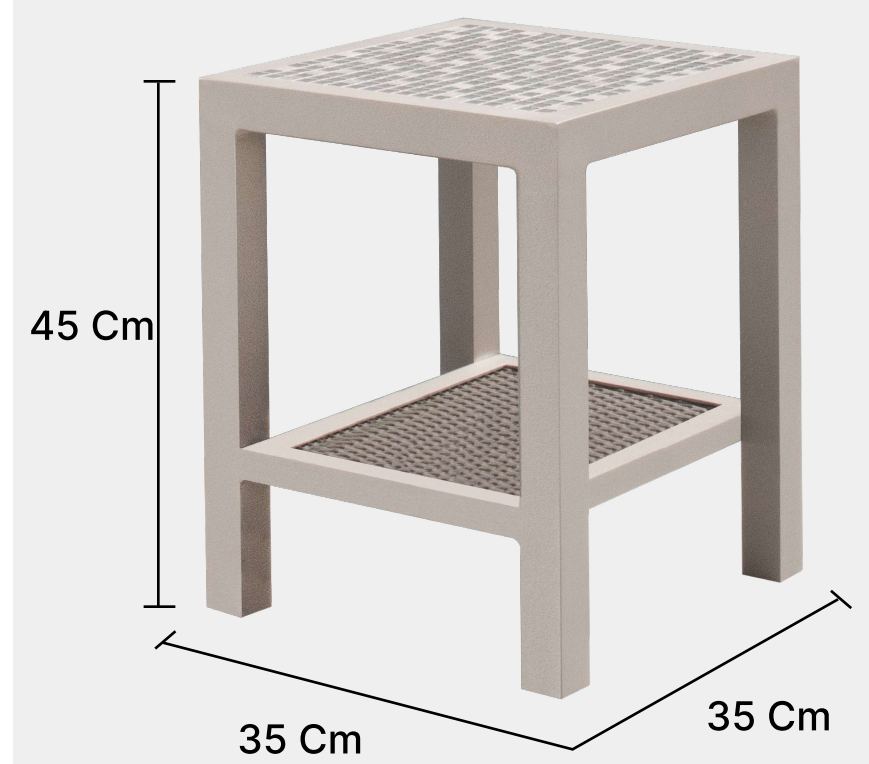

ขนาด

COLOR

AL21063/S-1

โครม

แซมเป็ญ

ALU813/ET/CC

W50 x D50 x H46 Cm

COLOR