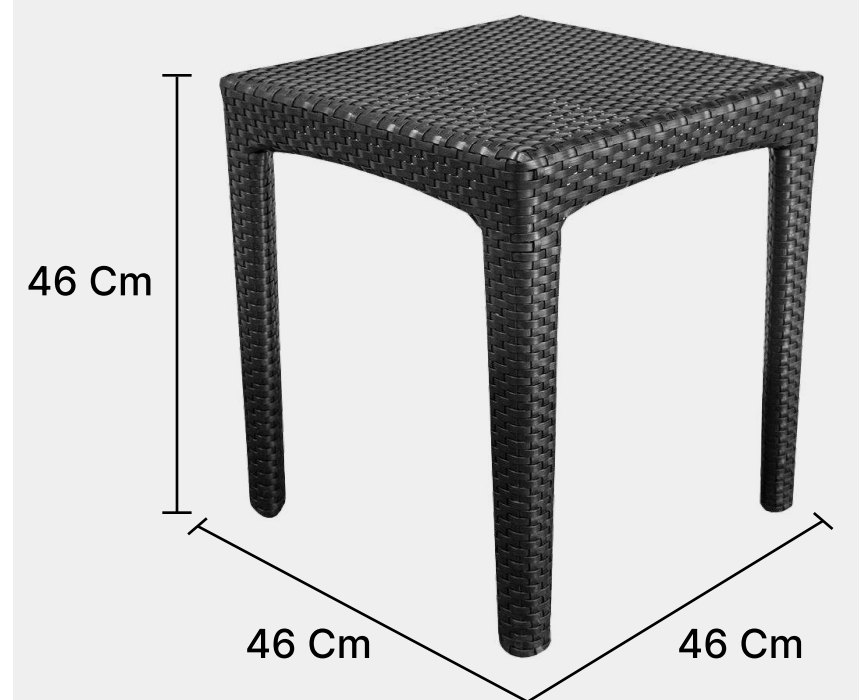

COLOR

หวายเทียม

ดำ

โครงสร้างจากอลูมิเนียม

ทนทุกสภาพอากาศ ไม่เกิดสนิม

วัสดุหวายเทียม (Synthetic Rattan)

ผลิตจากพลาสติกคุณภาพสูง (HDPE) ที่ยืดหยุ่น

ขนาด