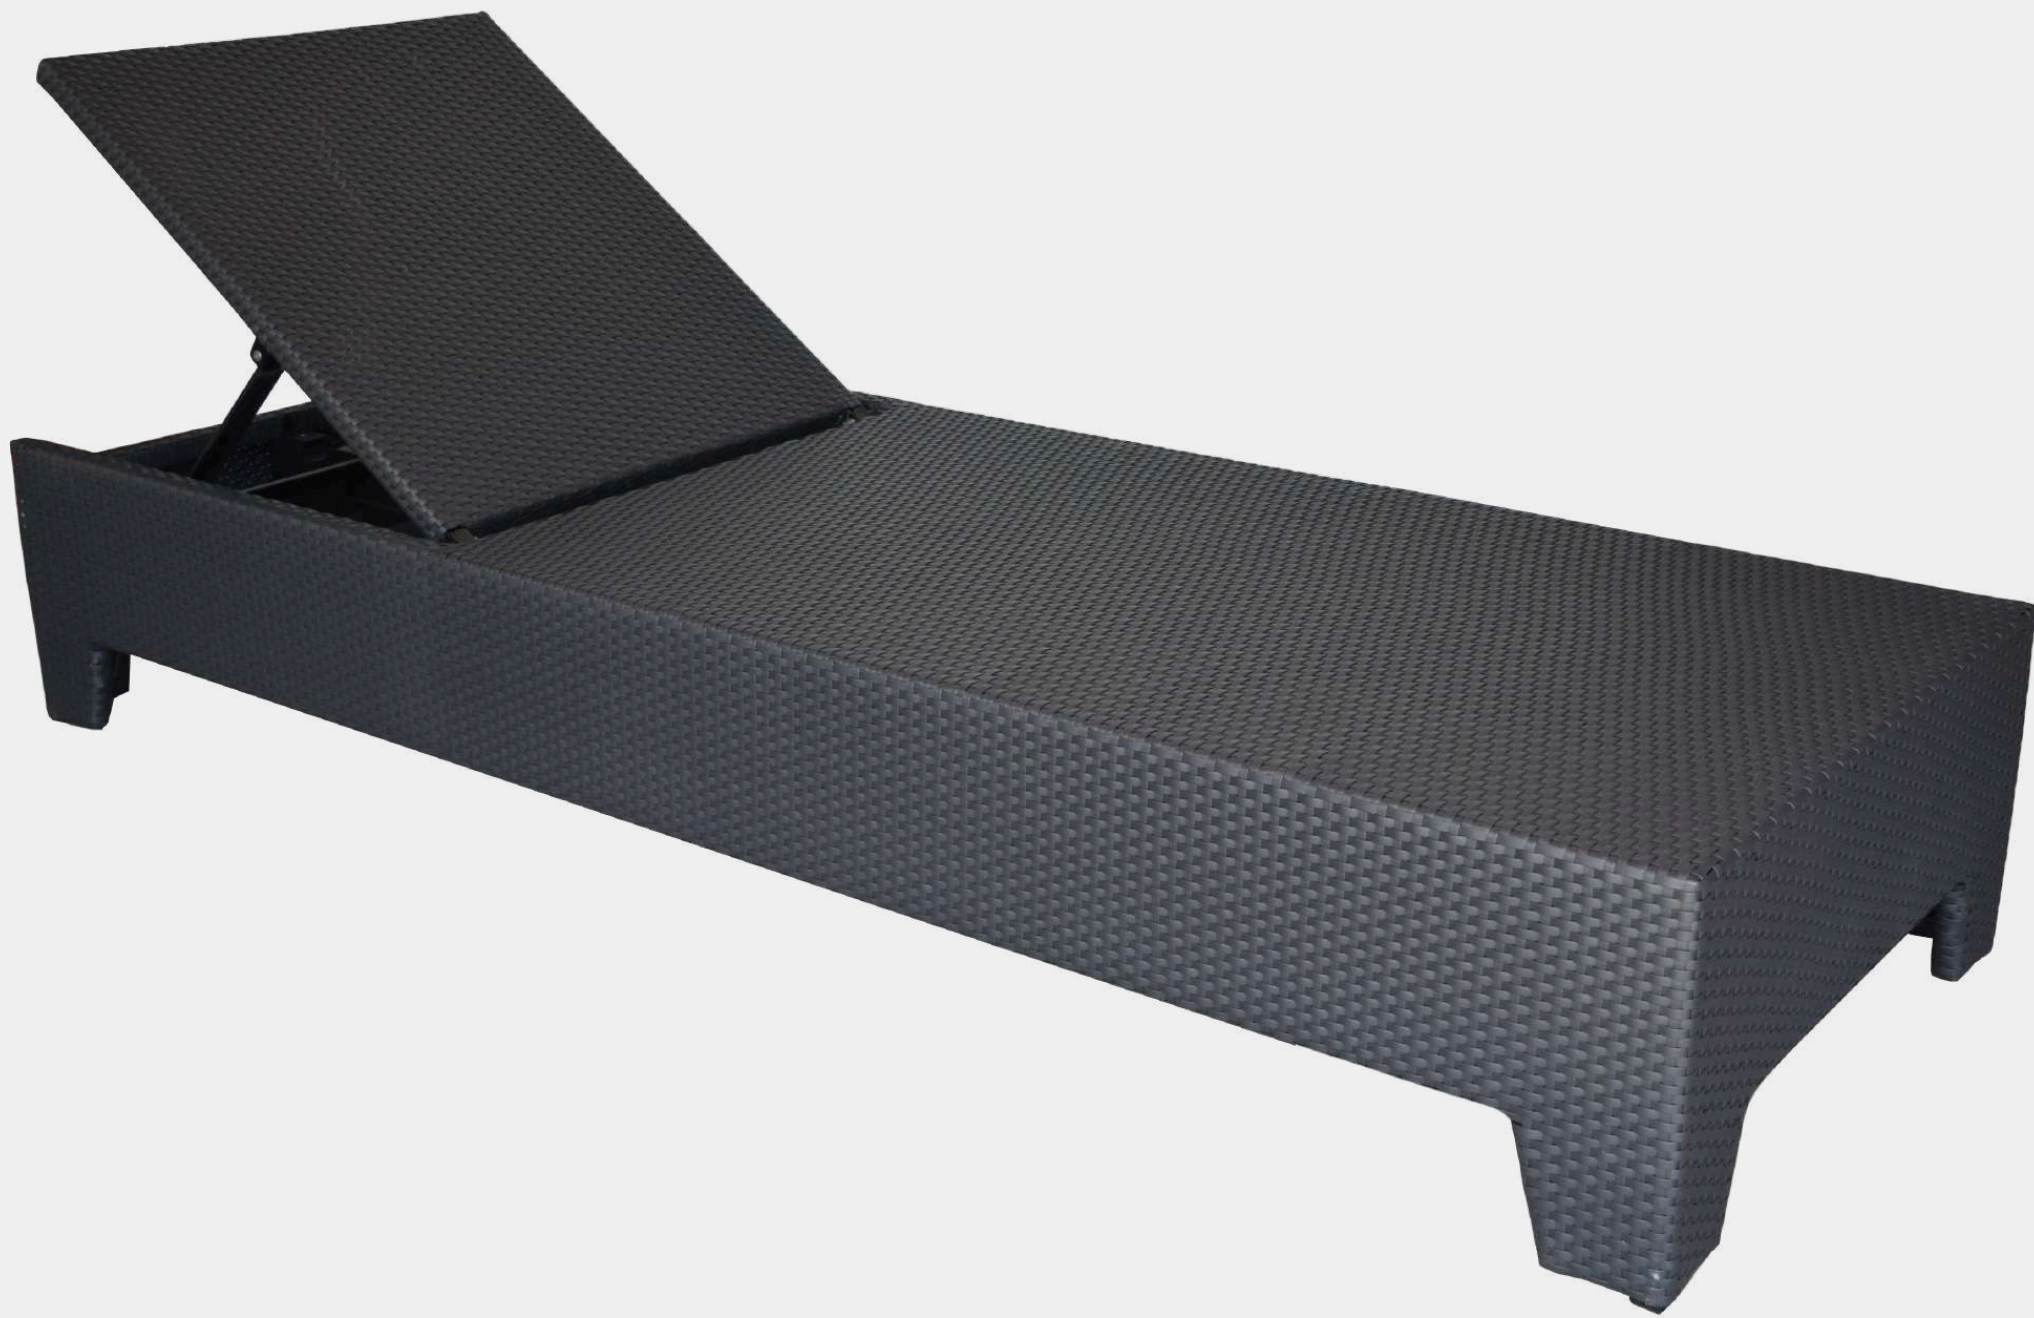

TF-1002/C

W74 x D200 x H33 Cm