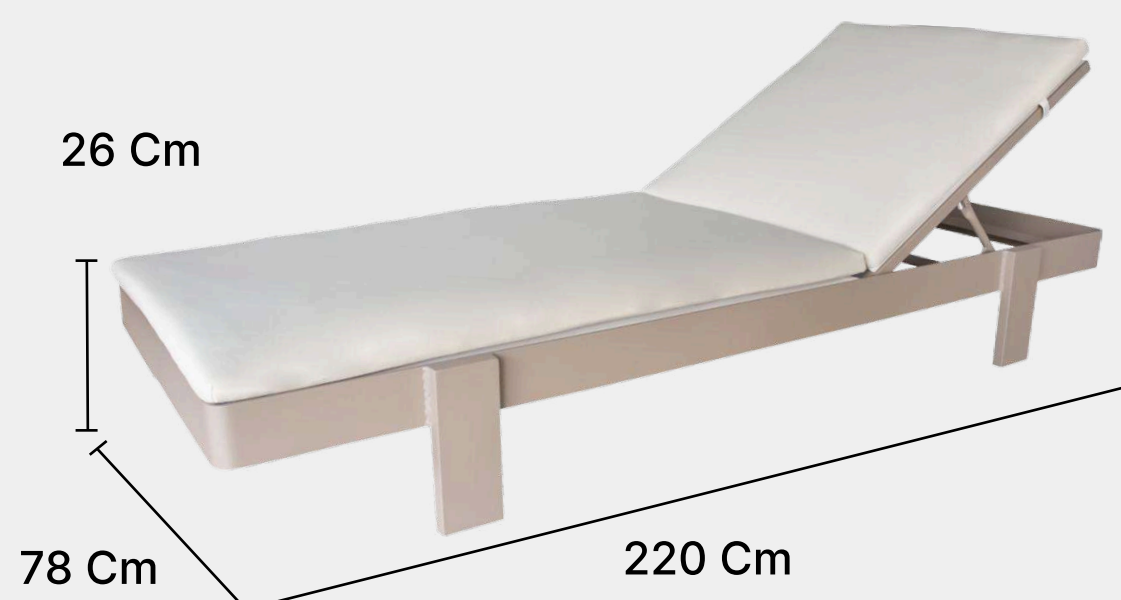

ขนาด

โครงอลูมิเนียม

พ่นสีพาวเดอร์โค้ก (Powder coating)