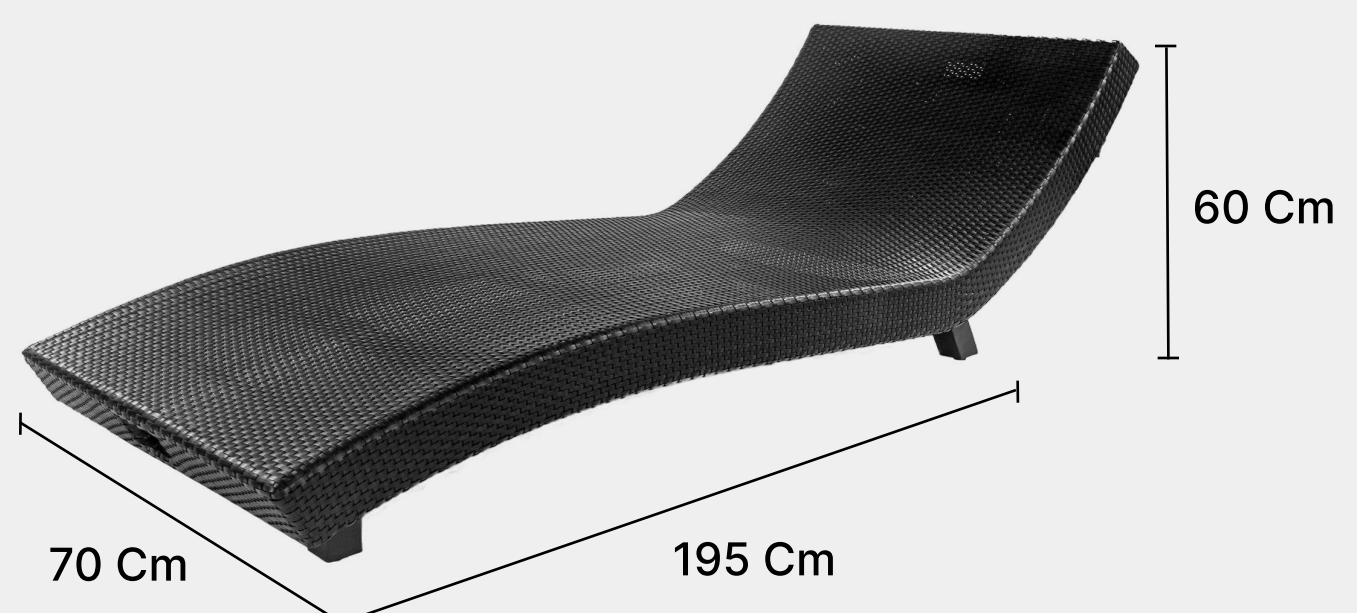

TF-0753/C-6

W70 x D195 x H60 Cm

COLOR

หวายเทียม

ดำ

วัสดุหวายเทียม (Synthetic Rattan)

ผลิตจากพลาสติกคุณภาพสูง (HDPE) ที่ยืดหยุ่น

โครงอลูมิเนียม

แข็งแรง ทนทาน ไม่เกิดสนิม

ทนทาน ทุกสภาพอากาศ

เหมาะสำหรับการใช้งานกลางแจ้ง

ขนาด

ดีไซน์โค้งมน

ขึ้นโครงอลูมิเนียมด้วยเครื่องมือที่ทันสมัย