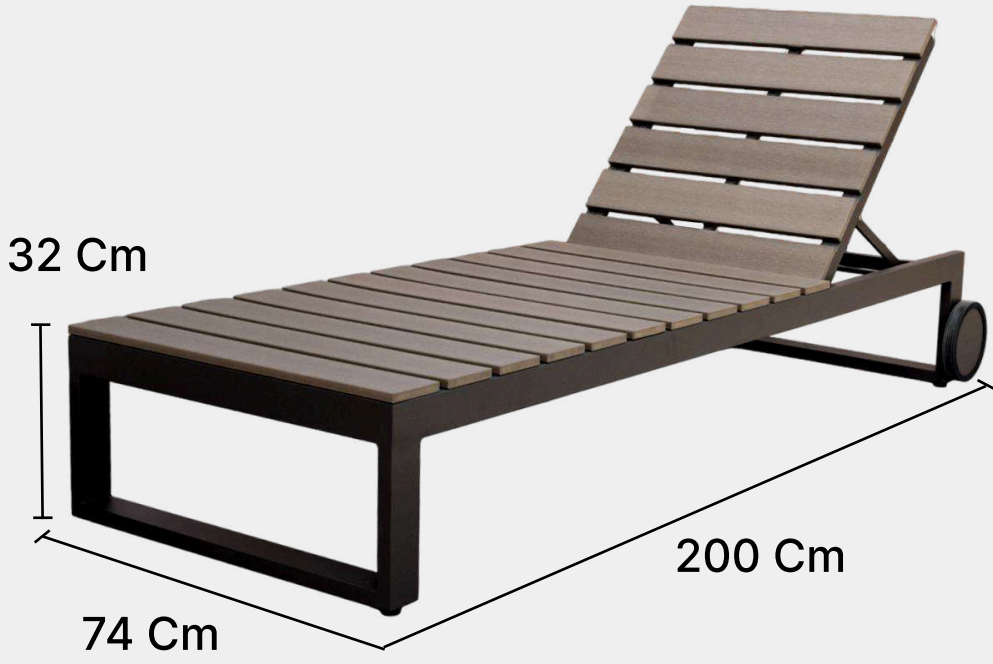

ขนาด

เตียงริมสระไม้เทียม

Artificial Wood Sunbed

MEI23015/C/BR

W74 x D200 x H32 Cm

COLOR

- โครง ไม้เทียม
- น้ำตาลเข้ม น้ำตาล

ทำจากไม้เทียม (Artificial Wood)
แข็งแรง ทนทาน รองรับน้ำหนักได้ดี

มีล้อลาก
สำหรับการเคลื่อนย้าย

พนักพิง ปรับระดับได้
สามารถปรับระดับได้ 4 ระดับ

โครงอลูมิเนียม
พ่นสีพาวเดอร์โค้ก (Powder coating)

ขนาด

โต๊ะข้าง

Side Table

ALU1900/ET/BLK

W45 x D45 x H40 Cm