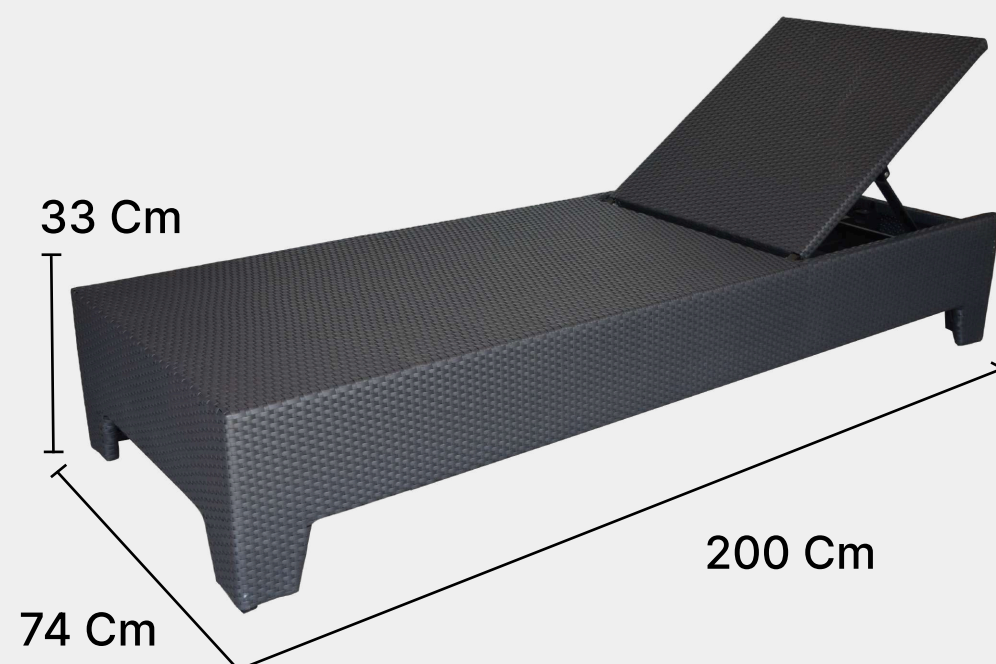

แข็งแรง ทนทาน ไม่เกิดสนิม

พนักพิง ปรับระดับได้

สามารถปรับระดับได้ 4 ระดับ

ดีไซน์สวย

การออกแบบที่เรียบง่าย เหมาะกับทุกพื้นที่

ขนาด

TF-0902/C

W70 x D188 x H33 Cm