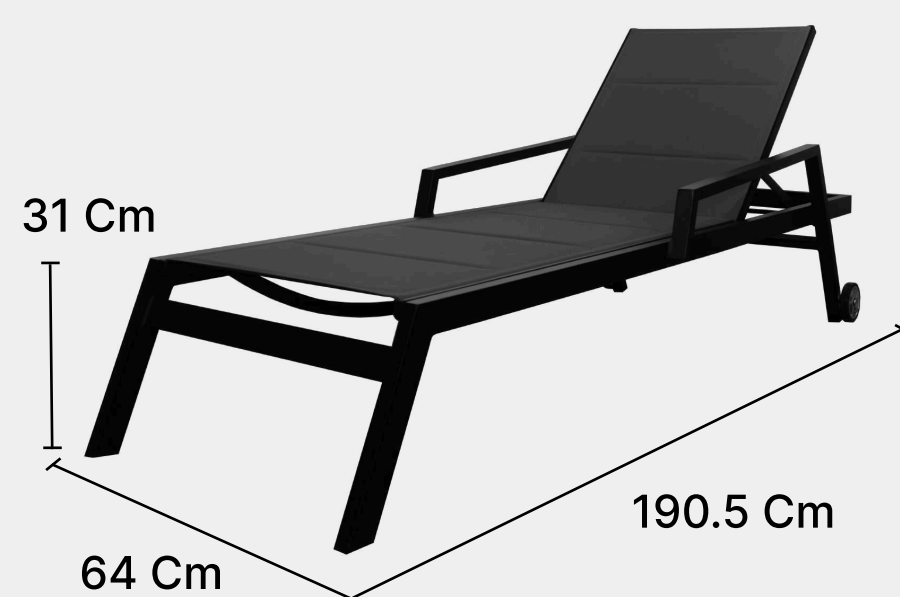

พนักพิง ปรับระดับได้

สามารถปรับระดับได้ 4 ระดับ

ขนาด

ผ้าตาข่าย 2 ชั้น (Sling fabric)

นุ่ม ทนทาน รับน้ำหนักได้ดี

พนักพิง ปรับระดับได้

สามารถปรับระดับได้ 4 ระดับ

MEI24020/C/BLK

W190.5 x D64 x H31 Cm

COLOR

โครง ผ้าตาข่าย

โครงอลูมิเนียม

พ่นสีพาวเดอร์โค้ก (Powder coating)

มีล้อลาก

สำหรับการเคลื่อนย้าย

ขนาด

COLOR

MEI24020/C/BLK

MEI24020/C/BR

ผ้าตาข่าย (Sling fabric)

นุ่ม นานทน รับน้ำหนักได้ดี

พนักพิง ปรับระดับได้

สามารถปรับระดับได้ 3 ระดับ

AT0082/C/CC