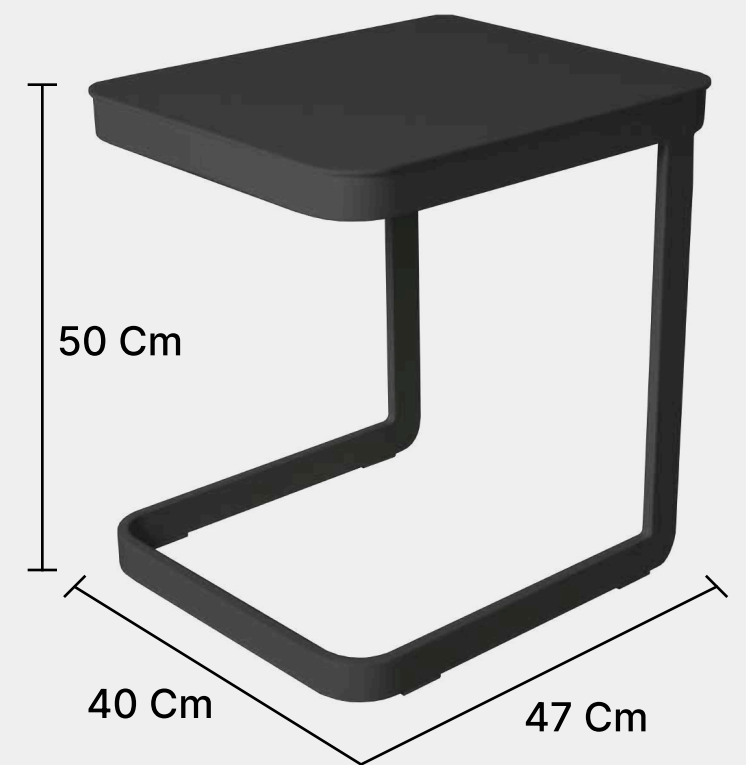

ALU112/ET/BLK

W40 x D47 x H50 Cm

COLOR

โครม

ดำ

ผลิตจากอลูมิเนียม

พ่นสีพาวเดอร์โค้ท (Powder coating)
ทนทุกสภาพอากาศ ไม่เกิดสนิม

ดีไซน์สวย

การออกแบบที่เรียบง่าย เหมาะกับทุกพื้นที่

ขนาด

COLOR

ALU112/ET/BLK

โครม

ดำ

ALU112/ET/WH

โครม

ขาว

ALU112/ET/CH

โครม

แชมเปญ