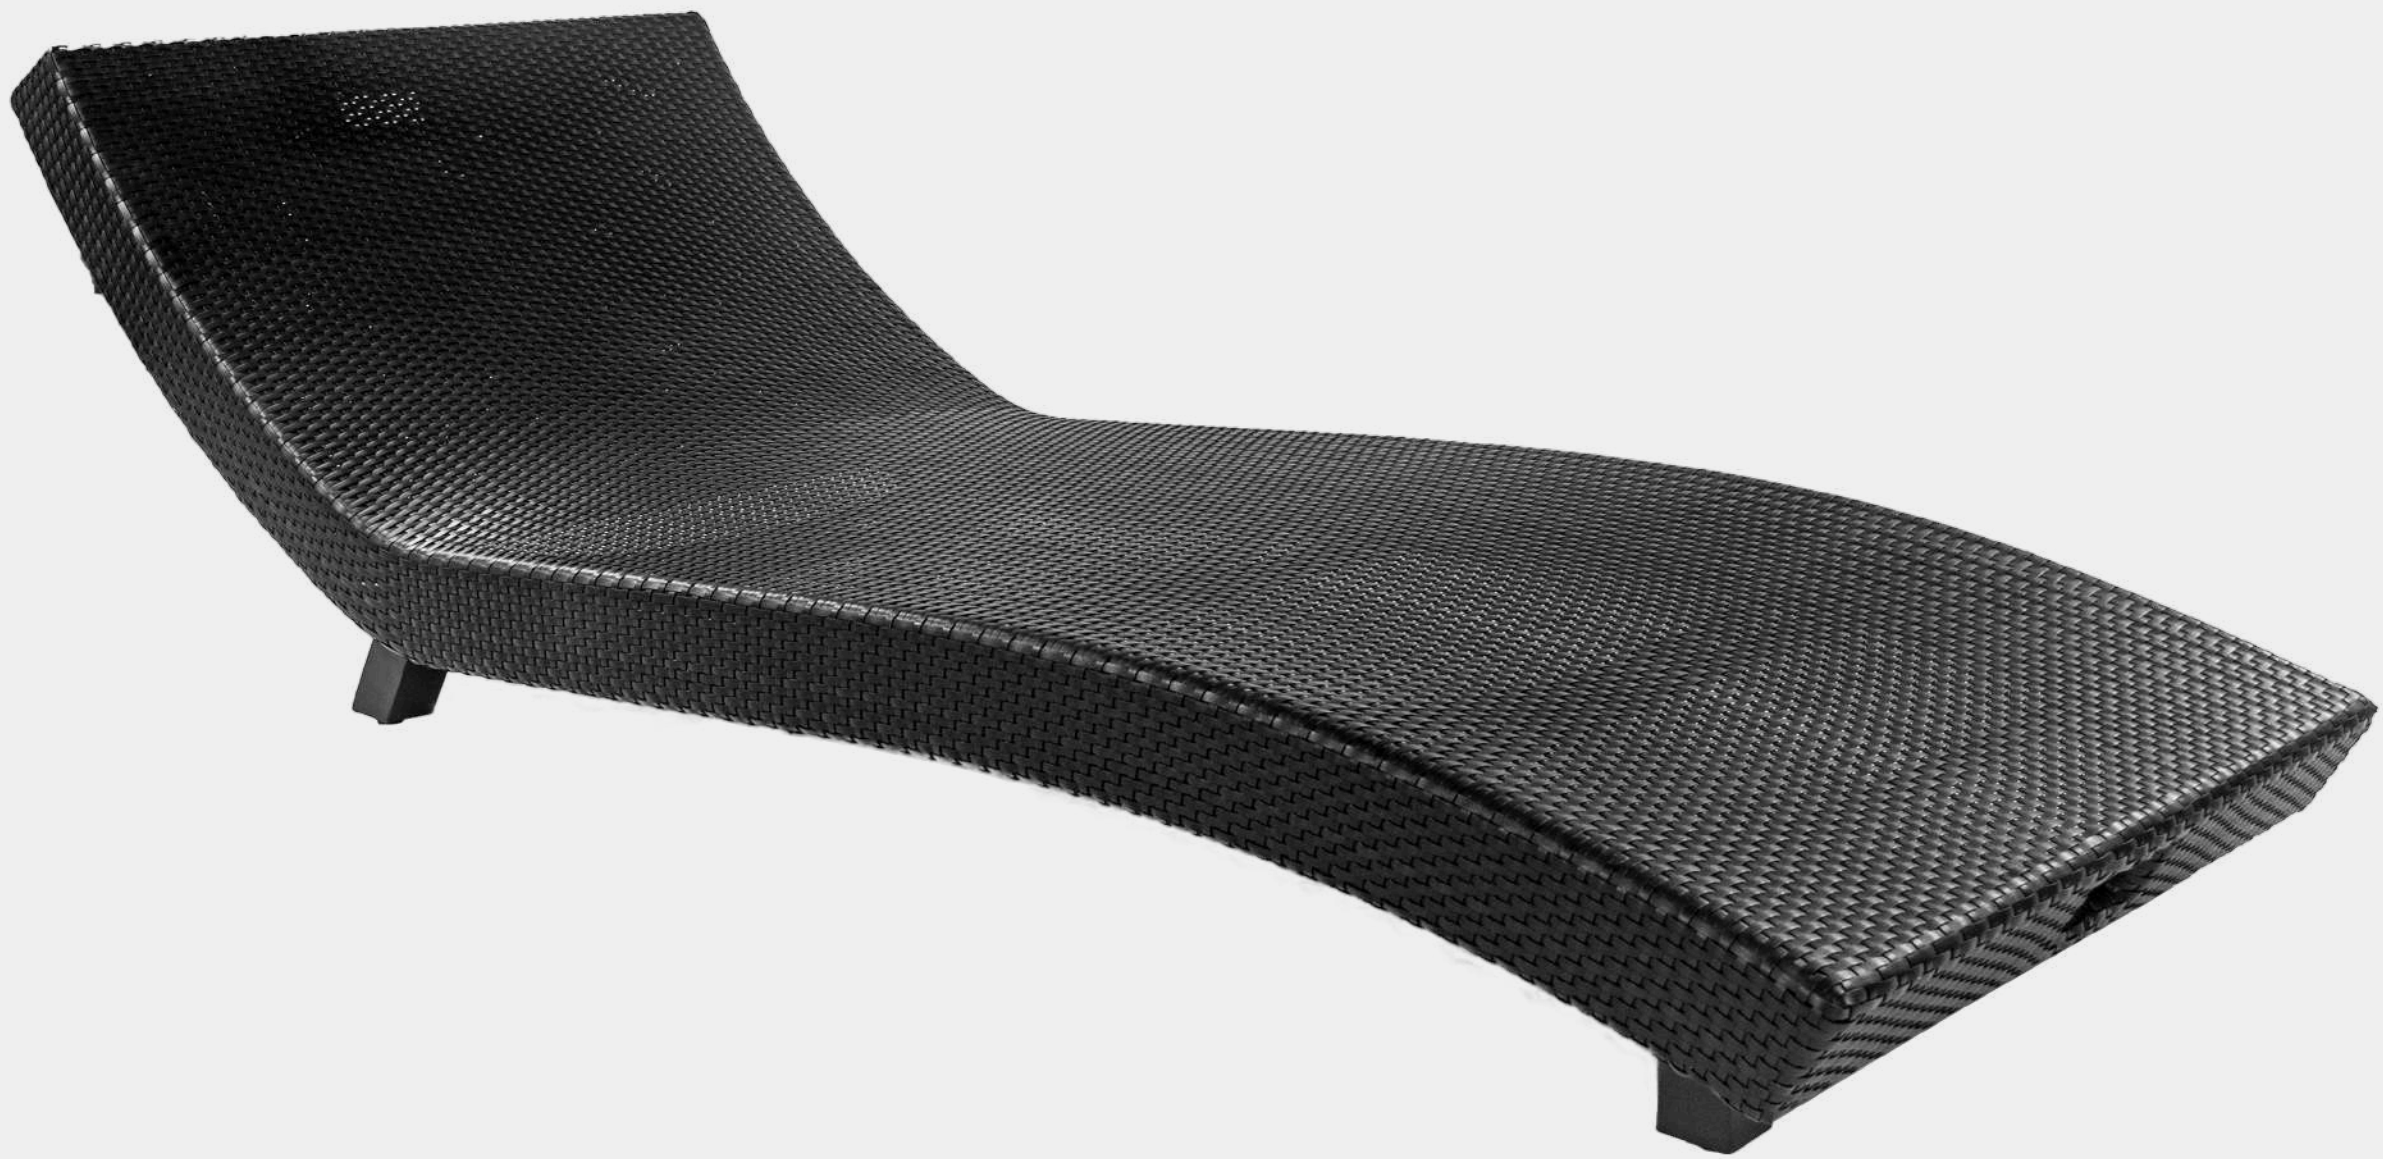

TF-0753/C-6

W70 x D195 x H60 Cm