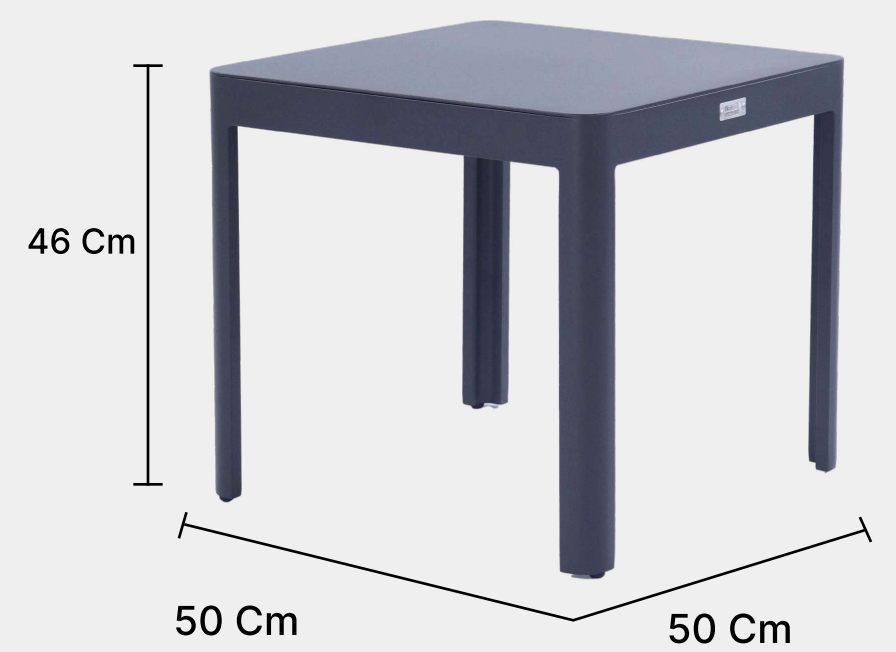

ALU813/ET-1/CC

Dia W50 x H46 Cm

COLOR

โครง

ดำ

ผลิตจากอลูมิเนียม

พ่นสีพาวเดอร์โค้ก
(Powder coating)
ทนทุกสภาพอากาศ ไม่เกิดสนิม

ดีไซน์สวย

การออกแบบที่เรียบง่าย เหมาะกับทุกพื้นที่

ขนาด

COLOR

ALU813/ET-1/CC

โครง

คาร์บอน

ALU813/ET-1/CH

โครง

แชมเปญ