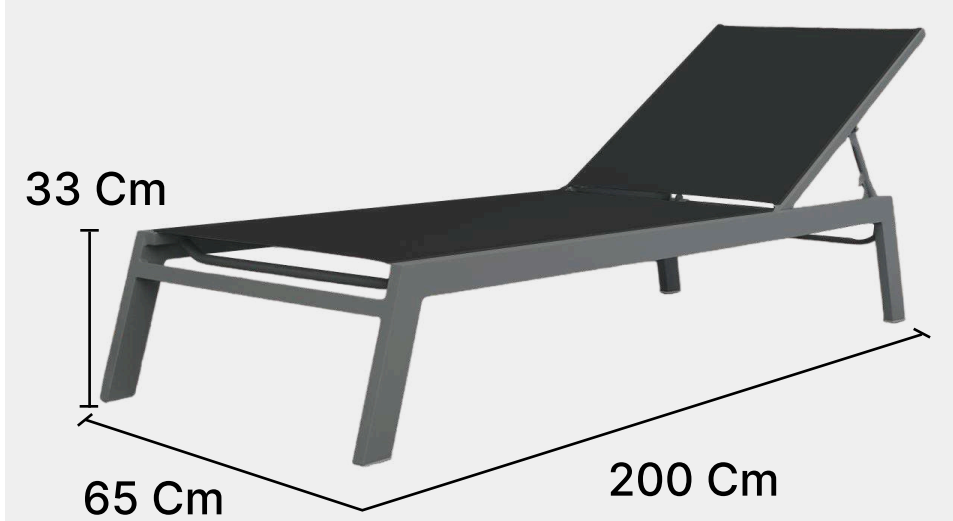

ผ้าตาข่าย (Sling fabric)

นุ่ม ทนทาน รับน้ำหนักได้ดี

พนักพิง ปรับระดับได้

สามารถปรับระดับได้ 4 ระดับ

ALU2207/C/GR

W65 x D200 x H33 Cm

COLOR

โครง ผ้าตาข่าย
เทา ดำ

โครงอลูมิเนียม

พ่นสีพาวเดอร์โค้ก (Powder coating)

ดีไซน์สวย

การออกแบบที่เรียบง่าย เหมาะกับทุกพื้นที่

ขนาด

COLOR

ALU2207/C/GR

โครง ผ้าตาข่าย
เทา ดำ

เทา

ดำ

ALU2207/C/CR

โครง ผ้าตาข่าย
ครีม ครีม

ครีม

ครีม