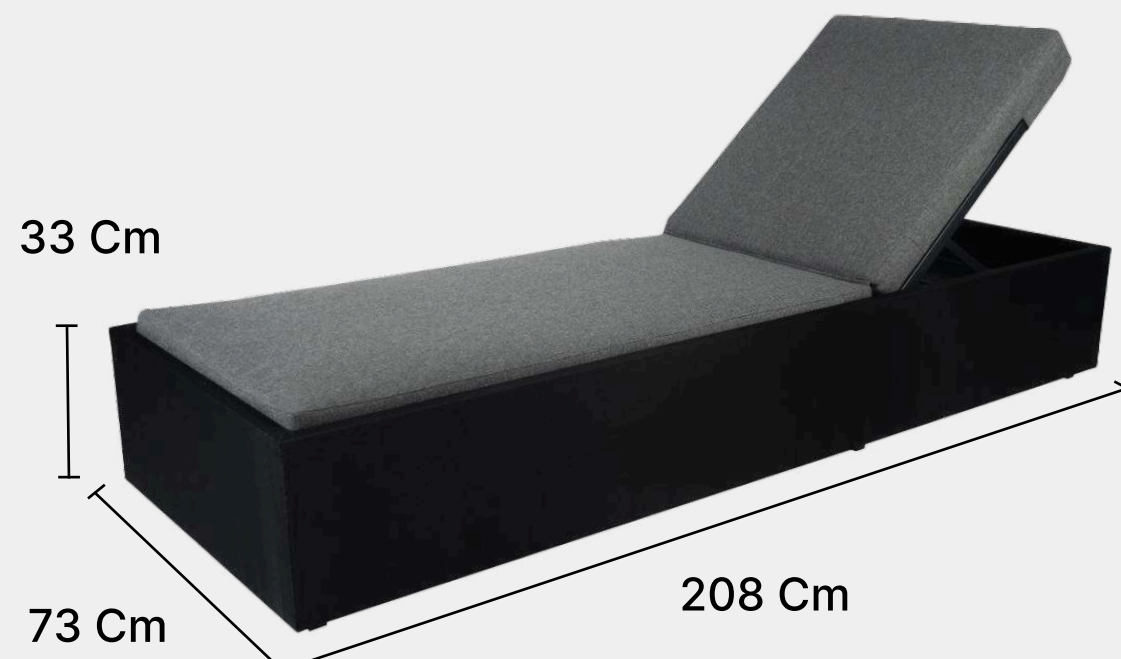

ALU636/C/BLK

W73 x D208 x H33 Cm

COLOR

โครง	ผ้าตาข่าย	ผ้าตาข่าย
■	■	■
ดำ	ดำ	เทา

เบาะผ้า Outdoor

เบาะหนานุ่ม สบาย สามารถถอดออกจากโครงได้

หุ้มด้วยผ้าตาข่าย
ยืดหยุ่น ทนทาน ไม่ขึ้นรา

พนักพิง ปรับระดับได้
สามารถปรับระดับได้ 4 ระดับ

โครงอลูมิเนียม

พ่นสีพาวเดอร์โค้ท (Powder coating)

ขนาด