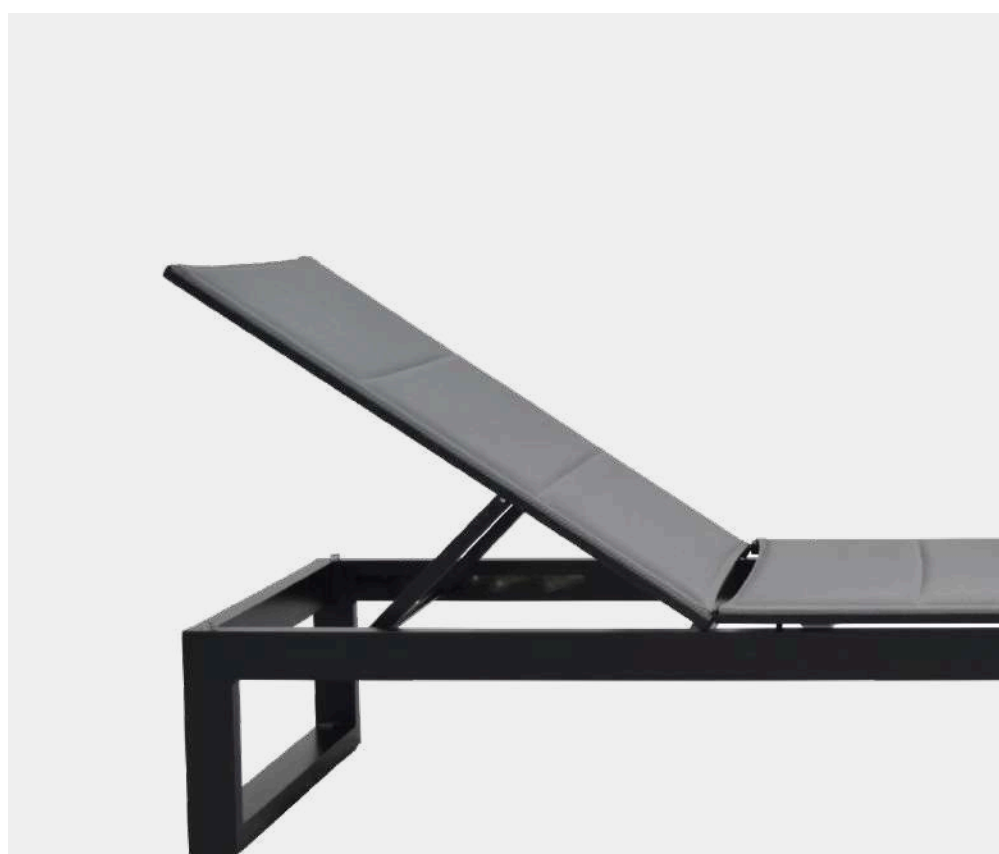

พนักพิง ปรับระดับได้

สามารถปรับระดับได้ 4 ระดับ

ALU940/C/BLK

W65 x D199 x H32 Cm

COLOR

โครง ผ้าตาข่าย
ดำ ดำมุกเงิน

โครงอลูมิเนียม

พ่นสีพาวเดอร์โค้ก (Powder coating)