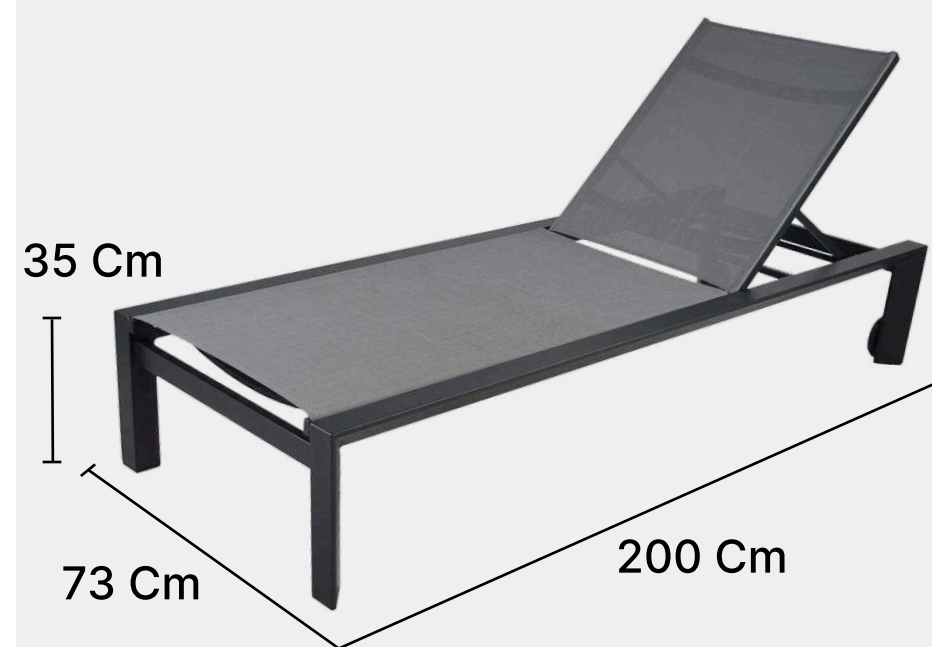

ผ้าตาข่าย (Sling fabric)

นุ่ม ทนทาน รับน้ำหนักได้ดี

พนักพิง ปรับระดับได้

สามารถปรับระดับได้ 4 ระดับ

ALU864/C/BLK

W73 x D200 x H35 Cm

COLOR

โครง	ผ้าตาข่าย
■ ดำ	■ ดำมุกเงิน

โครงอลูมิเนียม

พ่นสีพาวเดอร์โค้ก (Powder coating)

มีล้อลาก

สำหรับการเคลื่อนย้าย

ขนาด

COLOR

ALU864/C/BLK

โครง	ผ้าตาข่าย
■ ดำ	■ ดำมุกเงิน

ALU864/C/WH

โครง	ผ้าตาข่าย
□ ขาว	■ แซมเปญ