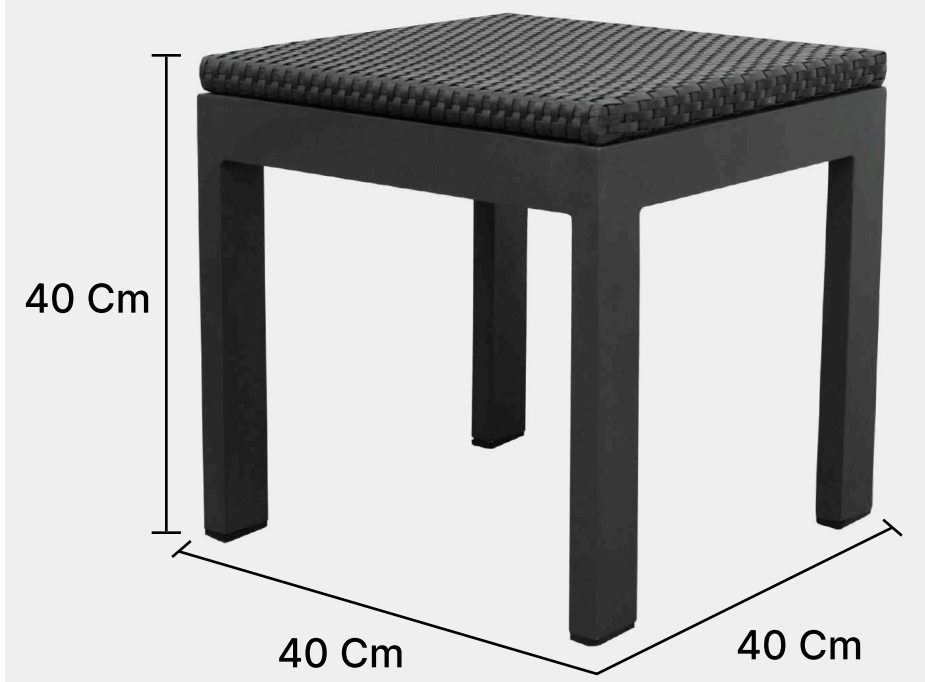

COLOR

โครง หวายเทียม
■ ■
ดำ ดำ

ผลิตจากอลูมิเนียม
พ่นสีพาวเดอร์โค้ก (Powder coating)
ทนทุกสภาพอากาศ ไม่เกิดสนิม

วัสดุหวายเทียม (Synthetic Rattan)
ผลิตจากพลาสติกคุณภาพสูง (HDPE) ที่ยืดหยุ่น

ขนาด

COLOR

TF0733/ET