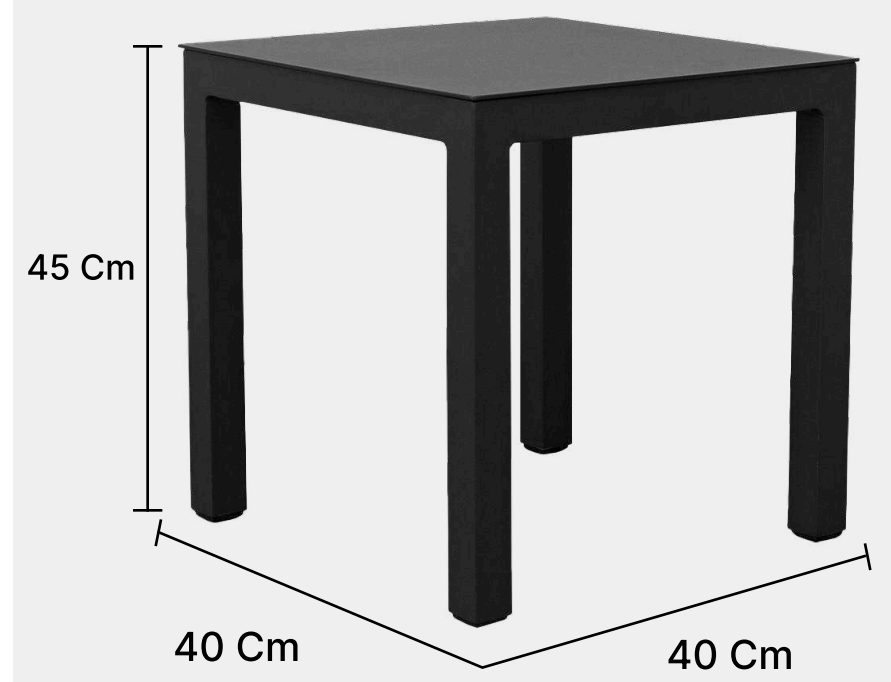

AL0733/ET

W40 x D40 x H45 Cm

COLOR

โครง

ดำ

ผลิตจากอลูมิเนียม

พ่นสีพาวเดอร์โค้ก (Powder coating)
ทนทุกสภาพอากาศ ไม่เกิดสนิม

ดีไซน์สวย

การออกแบบที่เรียบง่าย เหมาะกับทุกพื้นที่

ขนาด

COLOR

AL0733/ET

โครง

ดำ

AL0733/ET

โครง

คร์ม