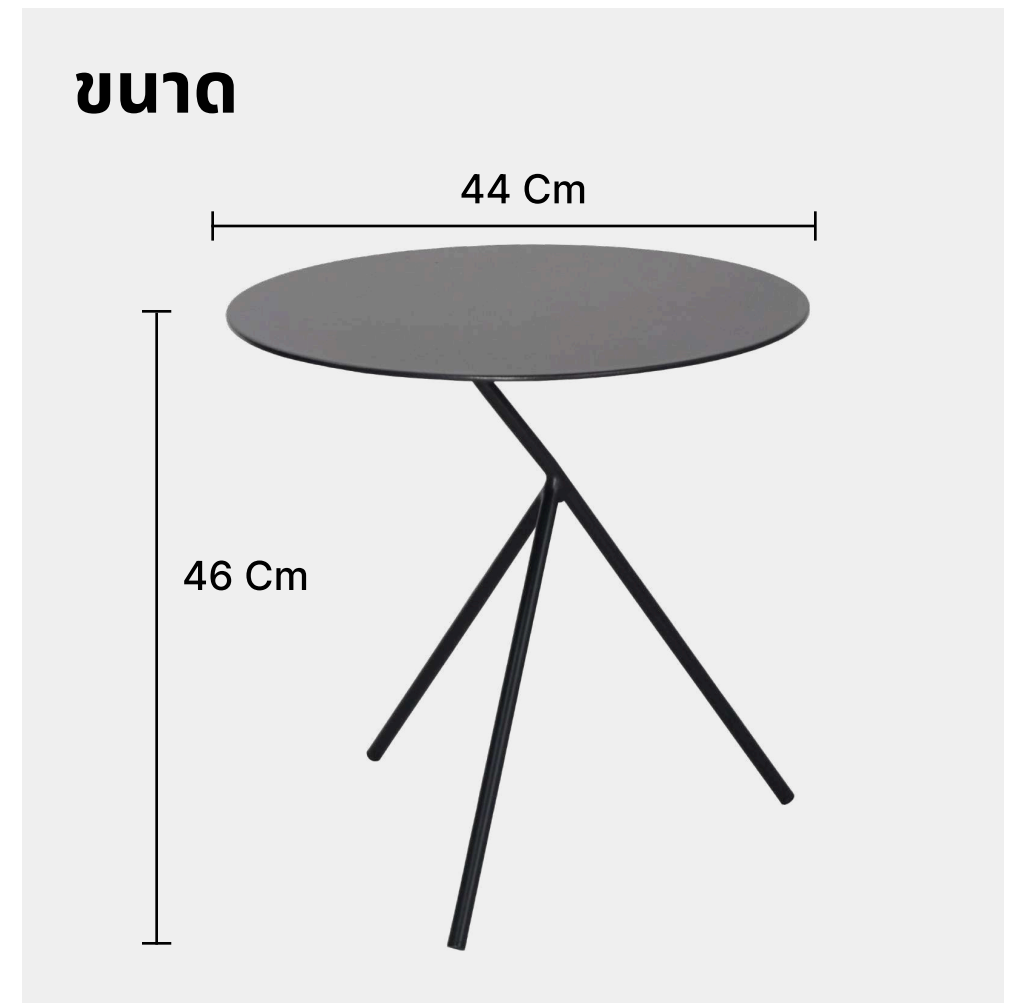

ขนาด

44 Cm

46 Cm

COLOR

ALU126/ET/BLK

โครม

ดำ

ALU126/ET/CH

โครม

แชมเปญ

ALU126/ET/GR

โครม

เทา