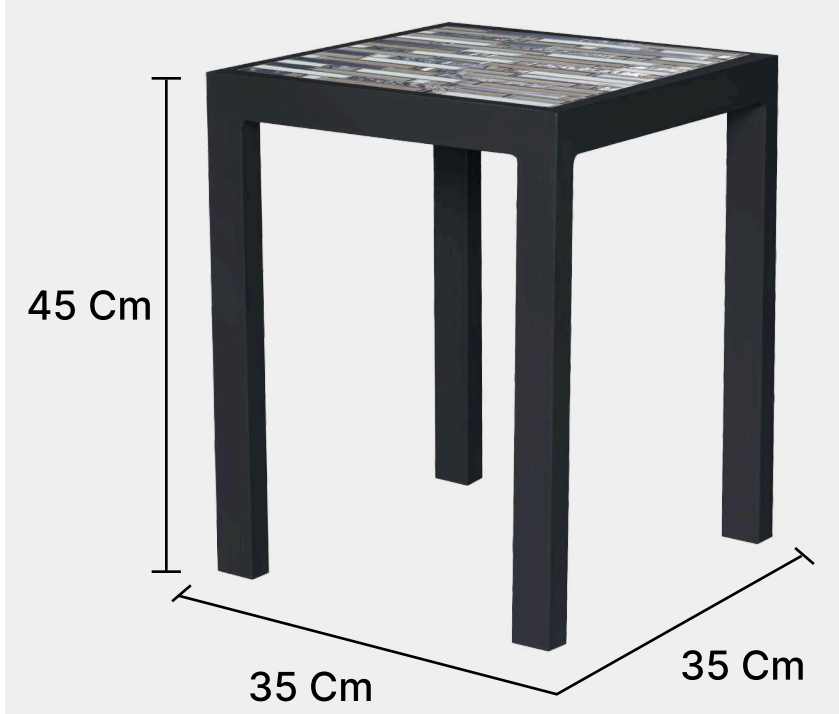

AL21063/S

W35 x D35 x H45 Cm

COLOR

โครม

ดำ

ผลิตจากอลูมิเนียม

พ่นสีพาวเดอร์โค้ท (Powder coating)
ทนทุกสภาพอากาศ ไม่เกิดสนิม

หน้าทึบกระเบื้องโมเสก (Mosaic)

หน้าทึบผลิตจากกระเบื้องโมเสก
ด้วยดีไซน์ที่เรียบหรู

ขนาด

COLOR

AL21063/S

โครม

ดำ