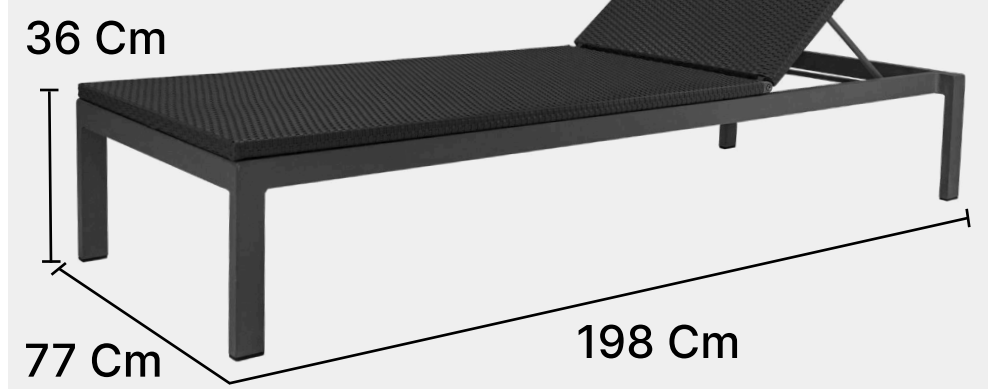

TF-0733/C

โครง   ผ้าตาข่าย
■   ■
ดำเทา   ดำ