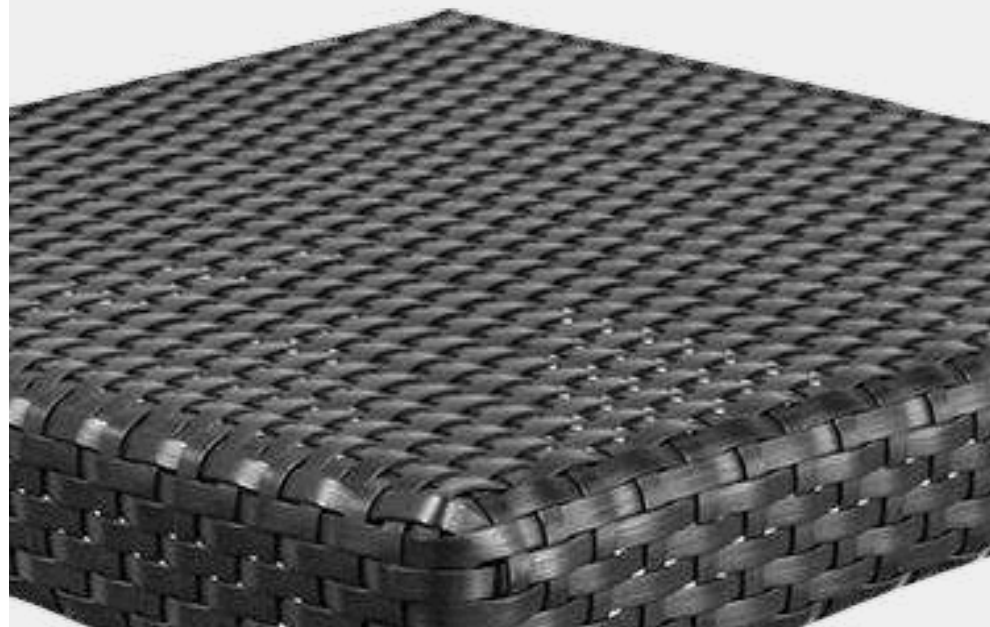

COLOR

หวายเทียม

ดำ

โครงสร้างจากอลูมิเนียม

ทนทุกสภาพอากาศ ไม่เกิดสนิม

วัสดุหวายเทียม (Synthetic Rattan)

ผลิตจากพลาสติกคุณภาพสูง (HDPE) ที่ยืดหยุ่น

ขนาด